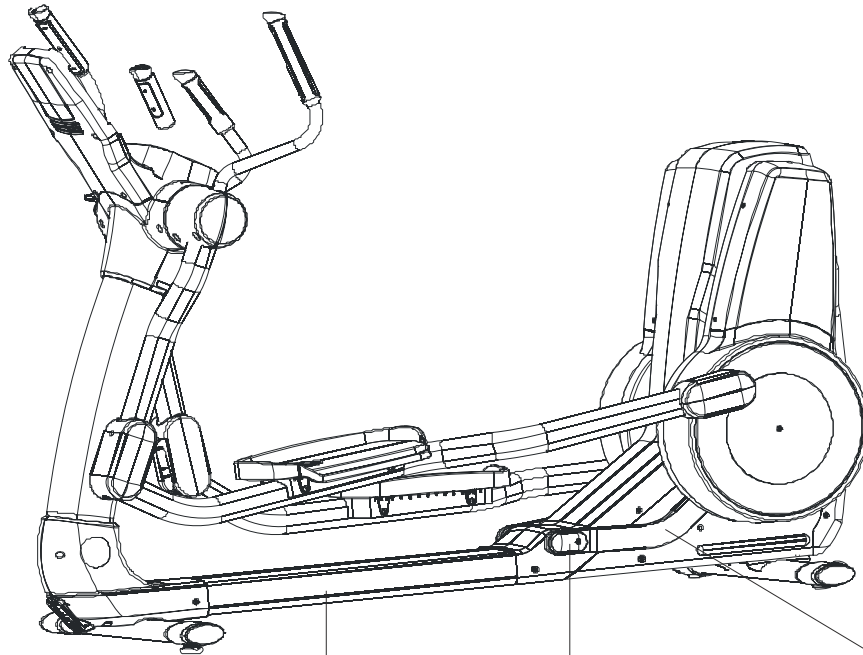

Monocolumn Assembly  
AK69-00111-0000  
Mounting Bolts (6)  
0017-00101-1931  
Washers (6)  
0017-00104-0469

Dead Shaft  
OK69-01002-0000  
Mounting Bolts (2)  
0017-00101-1925  
Washers (2)  
0017-00104-0469